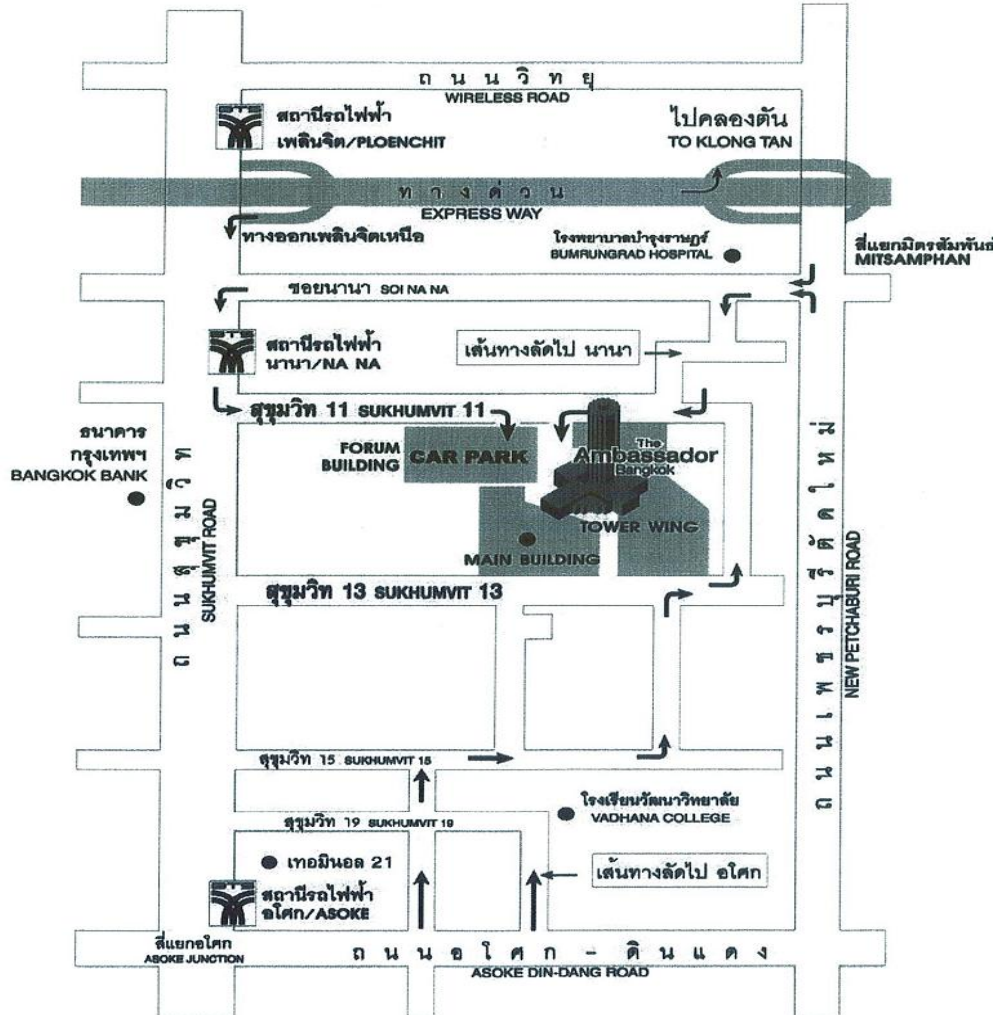

Map Showing the Location of the Meeting of Shareholders

**แผนที่ โรงแรมแอมบาสซาเดอร์ กรุงเทพฯ**  
**THE AMBASSADOR HOTEL BANGKOK**

171 Sukhumvit 11 Bangkok 10110 THAILAND Tel : (66) 2 254-0444  
 Sales Office Fax : (66) 2 254-7506 E-mail : info@amtel.co.th www.amtel.co.th

- BTS Skytrain** : Nana Station, Exit 3, walking into Soi Sukhumvit 11 approximately 200 Meter
- Buses** : Bus No. 48 (Ramkhamhaeng - Wat Pho), Bus No. Por. Aor. 511 (Paknam – Sai Tai Mai),  
 Bus No. 2 (Samrong- Pak Khlong Talat), Bus No. 40 (Ramkhamhaeng – Sai Tai Mai),  
 Bus No. 25 (Paknam - Sumpheng)